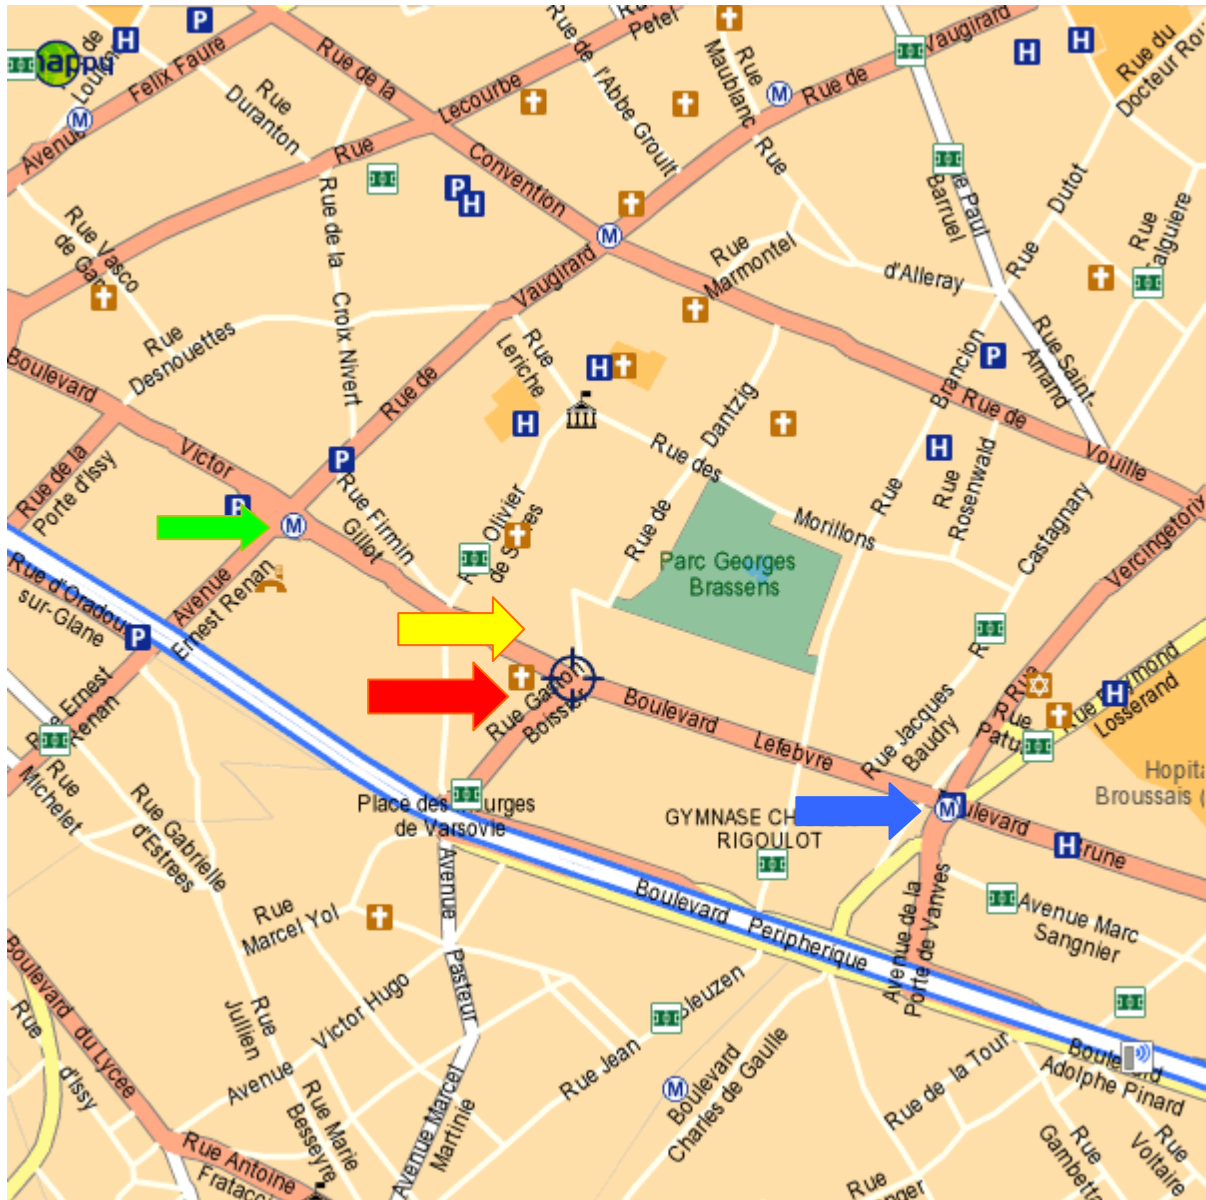

Meeting place : 

Laboratoire National d'Essais  
1 rue Gaston Boissier  
75724 Paris cedex 15

How to get there :  
Tram T3 (Georges Brassens)   
or  
Metro (about 10 mn walking)

Porte de Versailles   
or  
Porte de Vanves 

Metro map and public transportation information : <http://www.ratp.fr/>